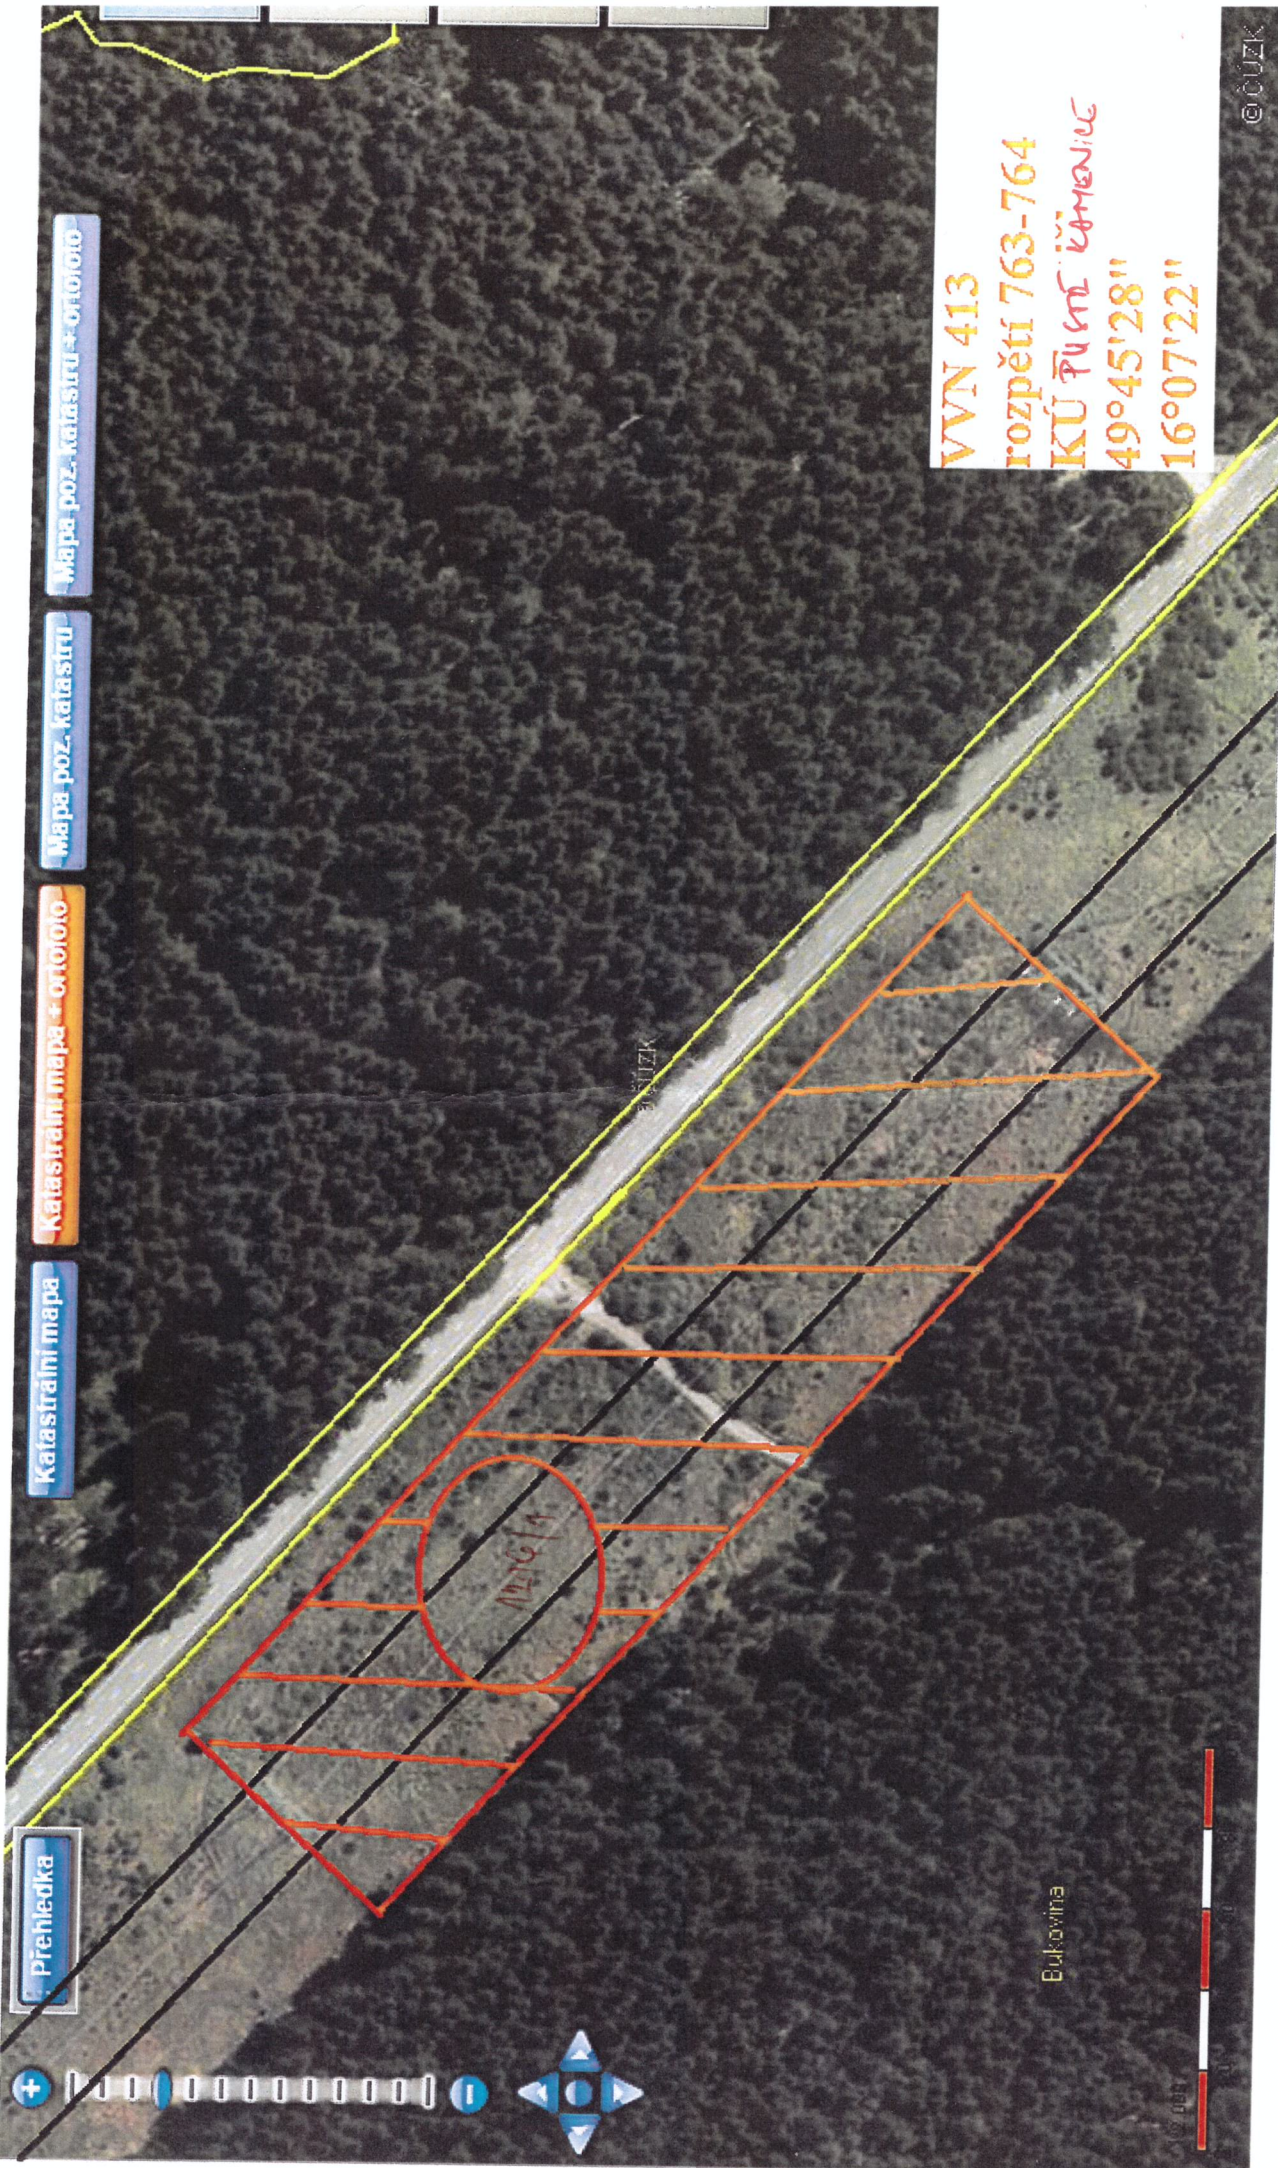

Přehledka

Katastrální mapa

Katastrální mapa + ortofoto

Mapa poz. katastru

Mapa poz. katastru + ortofoto

VVN 413
rozpětí 763-764
KÚ Původě kámenice
49°45'28"
16°07'22"

© ČÚZK

Bukavina