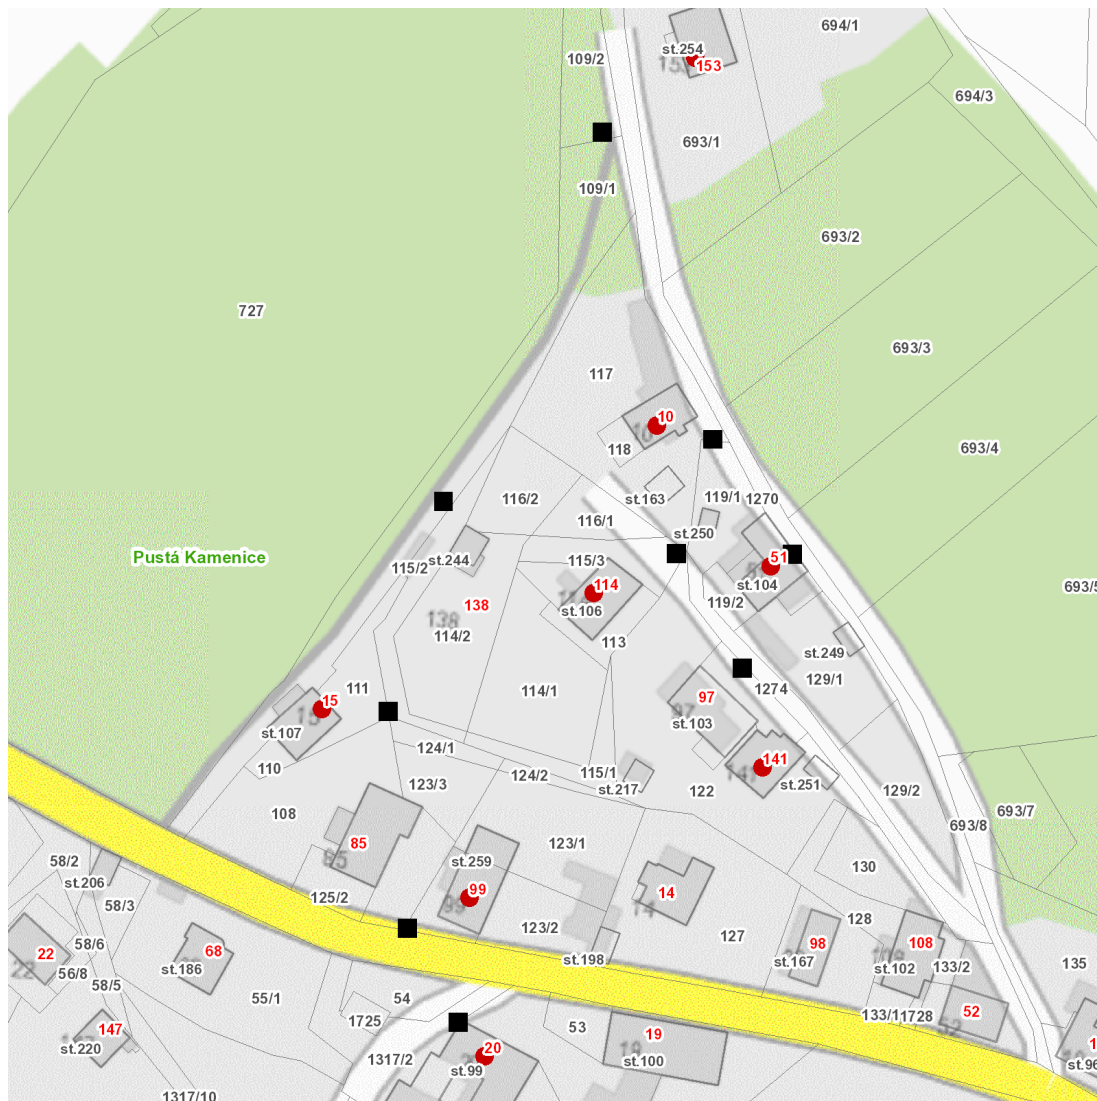

dne **21. 11. 2023** od **8:30** do **16:30** hodin

---

**Plánovaná odstávka zahrnuje tyto lokality:****Pustá Kamenice (okres Svitavy)**

č. p. 10, 15, 20, 51, 99, 114, 141, 153

---

**UPOZORNĚNÍ**

**Dotčené zařízení distribuční soustavy je nutné i v době odstávky považovat za zařízení pod napětím**, a proto vás žádáme o dodržení všech zásad bezpečnosti a provedení opatření potřebných k zamezení případných škod na zdraví a majetku. | Provozovatelé výroben elektřiny jsou povinni zajistit přerušení dodávky elektřiny z výroby do vypnutého úseku distribuční soustavy.

**dne 21. 11. 2023 od 8:30 do 16:30 hodin****Orientační mapový podklad odstávkou dotčených lokalit****VYSVĚTLIVKY**

- – adresy dotčené odstávkou elektřiny
- – místa připojení k elektrické síti dotčená odstávkou

**INFORMACE ZASLÁNA**

IDDS: uavbp4z (Obec Pustá Kamenice)