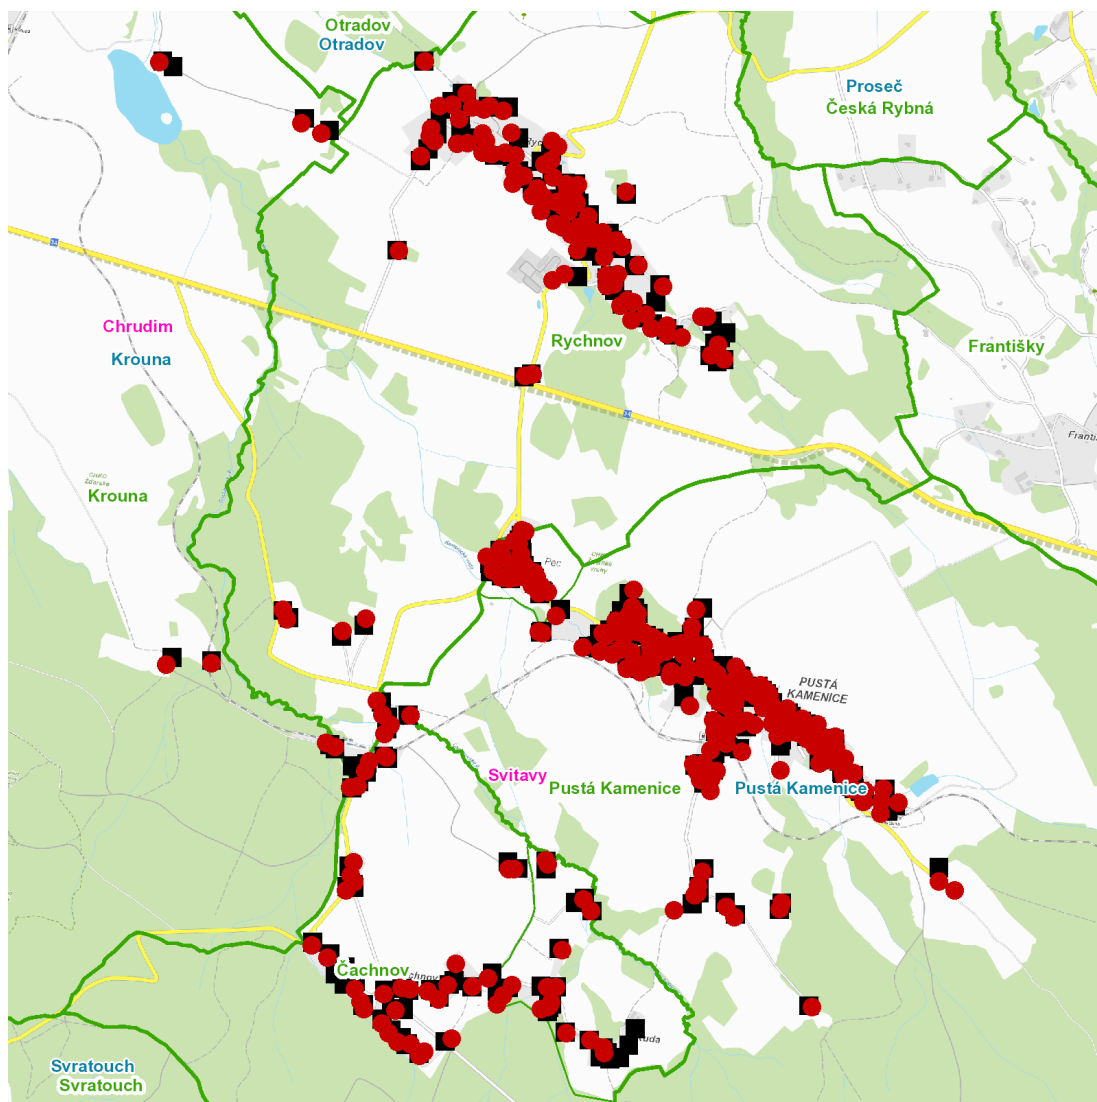

dne **18. 9. 2024** od **7:00** do **17:00** hodin

Plánovaná odstávka zahrnuje tyto lokality:**Krouna (okres Chrudim)**část obce **Čachnov**

č. p. 1, 2, 3, 5-14, 17-25, 28, 30, 33, 35, 36, 37, 39, 41, 42, 44, 45, 47

č. ev. 8, 9

kat. území **Čachnov** (kód **618179**): parcelní č. 430část obce **Krouna**

č. p. 203, 210, 254, 255, 262, 269

část obce **Ruda**

č. p. 1, 2, 3, 4, 10, 11, 13, 14, 17, 18, 19, 22

č. ev. 1, 2, 3, 6, 12

část obce **Rychnov**

č. p. 1-7, 9, 10, 11, 14-18, 20-30, 32, 34-44, 46, 48-58, 60-64, 66-77, 79-85, 87, 90-97, 99, 100

č. ev. 1, 3, 6, 8, 9, 14

kat. území **Rychnov** (kód **744085**): parcelní č. 141, 317/1, 961/1kat. území **Krouna** (kód **675075**): parcelní č. 3519/3**Pustá Kamenice (okres Svitavy)**

dne **18. 9. 2024** od **7:00** do **17:00** hodin**Orientační mapový podklad odstávkou dotčených lokalit****VYSVĚTLIVKY**

- – adresy dotčené odstávkou elektřiny
- – místa připojení k elektrické síti dotčená odstávkou