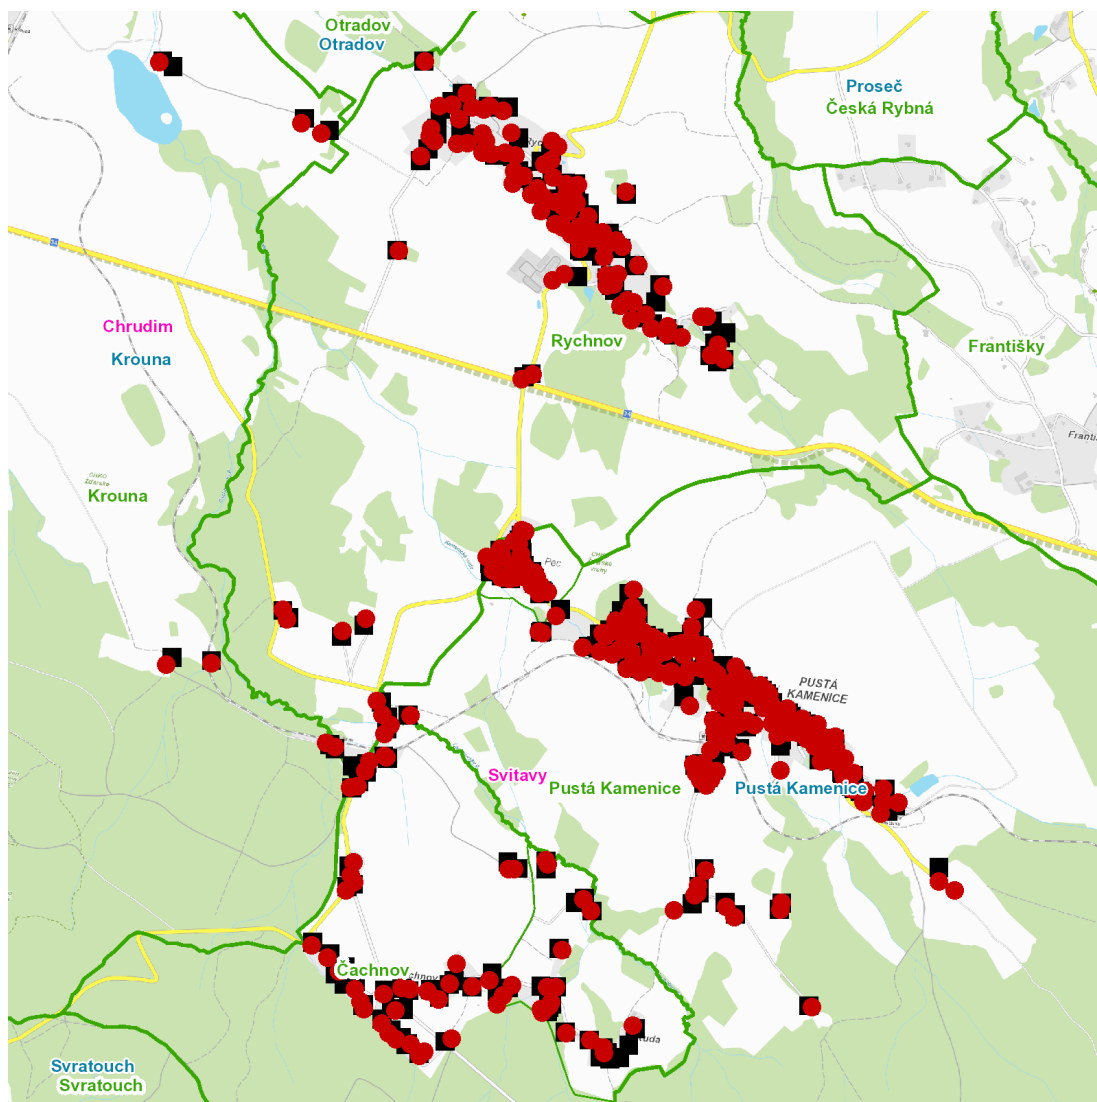

dne **27. 4. 2026** od **8:00** do **15:00** hodin

---

**Plánovaná odstávka zahrnuje tyto lokality:****Krouna (okres Chrudim)**část obce **Čachnov**

č. p. 1, 2, 3, 5-14, 17-25, 28, 30, 33, 35, 36, 37, 39, 41, 42, 44, 45, 47

---

dne **27. 4. 2026** od **8:00** do **15:00** hodin**Orientační mapový podklad odstávkou dotčených lokalit****VYSVĚTLIVKY**

- – adresy dotčené odstávkou elektřiny
- – místa připojení k elektrické síti dotčená odstávkou

**INFORMACE ZASLÁNA**

IDDS: y9tbk7v (Obec Krouna)

IDDS: uavbp4z (Obec Pustá Kamenice)